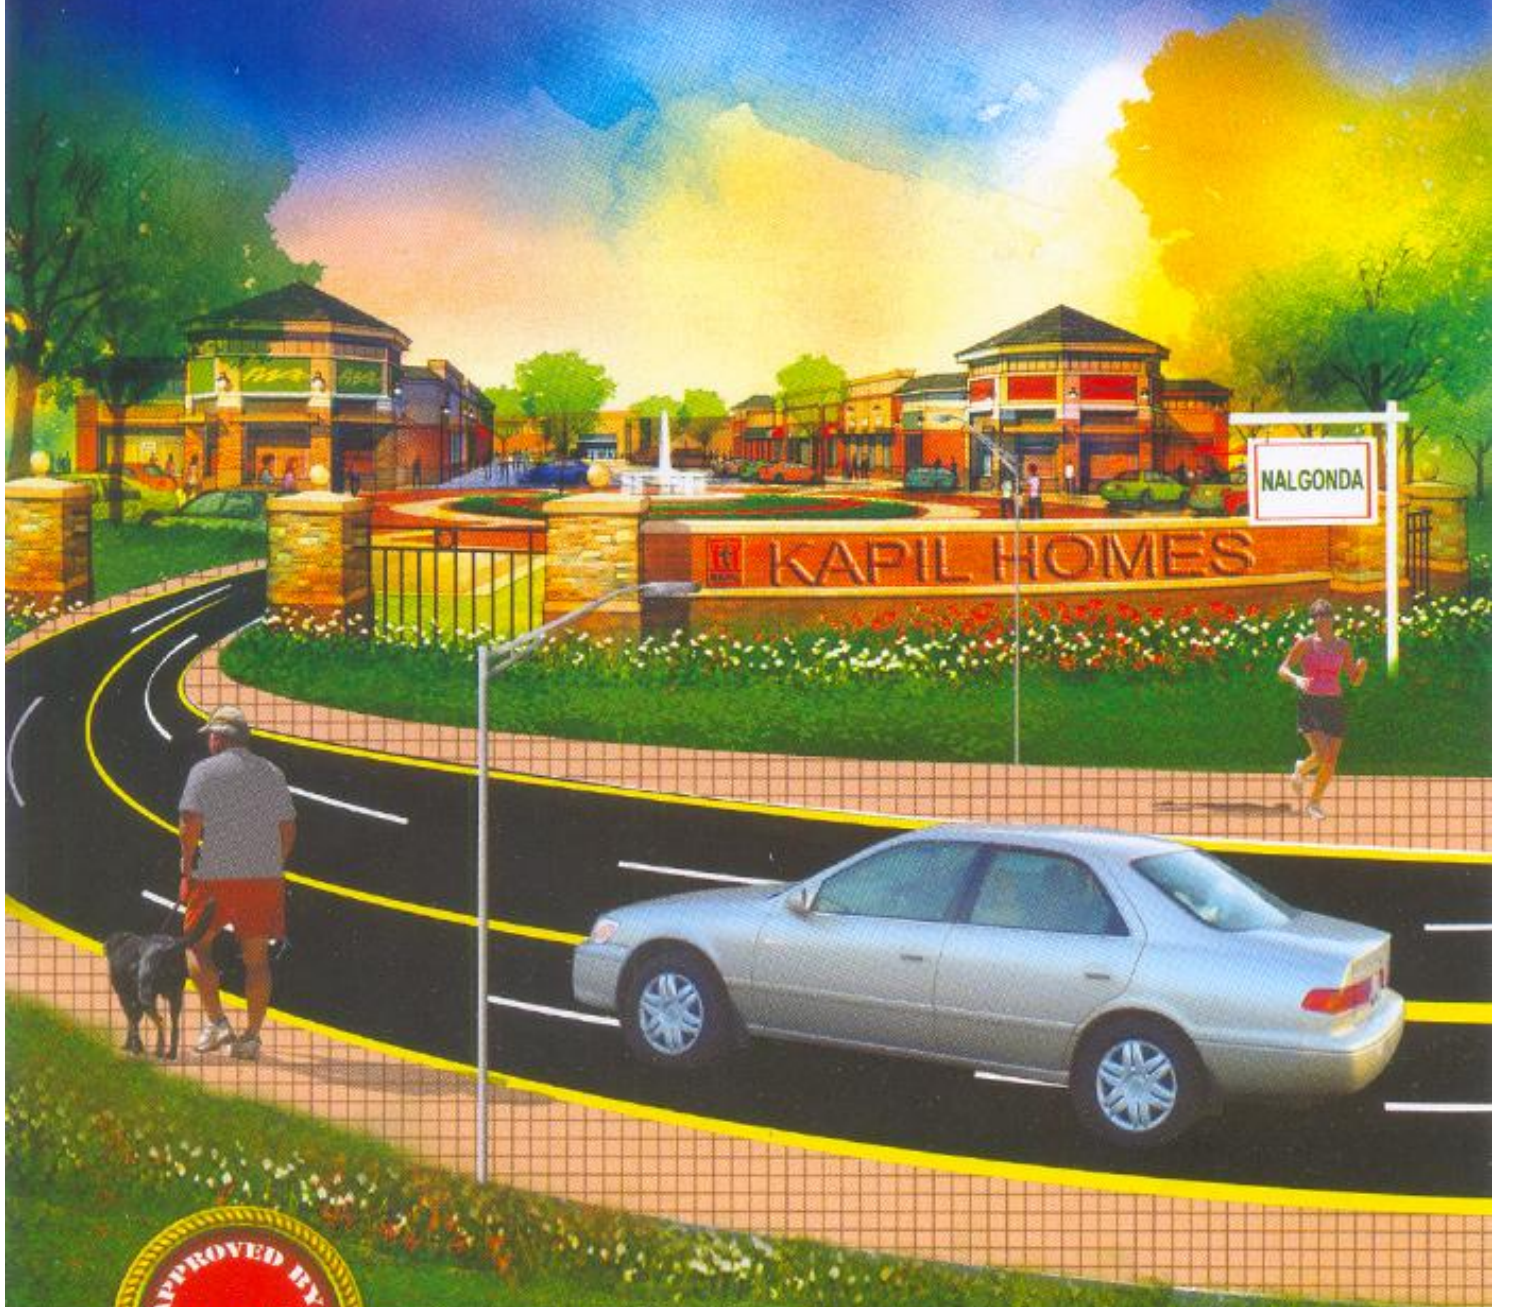

మీ కల నిజమయ్యే మధురానుభూతిని

మీకందిస్తుంది మీ కపిల్ హోమ్స్

KAPIL HOMES
NALGONDA

A REAL ESTATE DIVISION OF KAPIL GROUP

కపిల్ హోమ్స్ ప్రత్యేకతలు

- ★ జిల్లాలోనే మొట్ట మొదటి D.T.C.P.Approved Layout
- ★ విశాలమైన 40' అడుగుల తారు రోడ్లు
- ★ కాంపౌండ్ వాల్ మరియు సుందర ముఖద్వారం (కామన్ గేట్)
- ★ ఎలక్ట్రిసిటీ మరియు డ్రైనేజీ సదుపాయం
- ★ 1,00,000 వీ. కెపాసిటీ వాటర్ ట్యాంక్ నుండి ప్రతి ఫ్లాటుకు పైప్ లైన్ కనెక్షన్
- ★ రోడ్డుకు ఇరువైపుల స్ట్రీట్ లైట్స్, పండ్లచెట్లు మరియు వాటి పర్యవేక్షణ.
- ★ చిల్డ్రన్స్ పార్క్
- ★ ఫాపింగ్ కాంప్లెక్స్
- ★ వాచ్మెన్ పర్యవేక్షణ 2018 వరకు
- ★ పూర్తి వాస్తుకు అనుగుణంగా లే-అవుట్ అభివృద్ధి చేయబడును
- ★ 100% క్లియర్ టైటిల్ తక్షణమే రిజిస్ట్రేషన్, 50 / 75 నెలలు సులభవాయిదాల పద్ధతి కలదు.
- ★ యూనిట్ మార్కింగ్ మరియు ప్లాట్ నెంబరింగ్ ఇవ్వబడును .
- ★ వెంచర్ కి అతి సమీపములో ఉన్న కాలేజీలు :-
 - గవర్నమెంట్ జూనియర్ కాలేజి • సీయింట్ ఆల్ఫాన్సిన్ హైస్కూల్ • లిటిల్ ఫ్లవర్ గరల్స్ హైస్కూల్ & జూనియర్ కాలేజి • యస్.ఆర్.టి.టి.యస్.టి. ఇంజనీరింగ్ కాలేజి .
- ★ నాగార్జున జూనియర్ & డిగ్రీకాలేజి, నల్గొండ యూనివర్సిటీ.
- ★ గ్రేటర్ హైదరాబాద్ 50 కి.మీ. పరిధిలోనే
- ★ 28 సం॥ ల నుండి ఇచ్చిన ప్రతి హామీని నెరవేర్చిన సంస్థ .